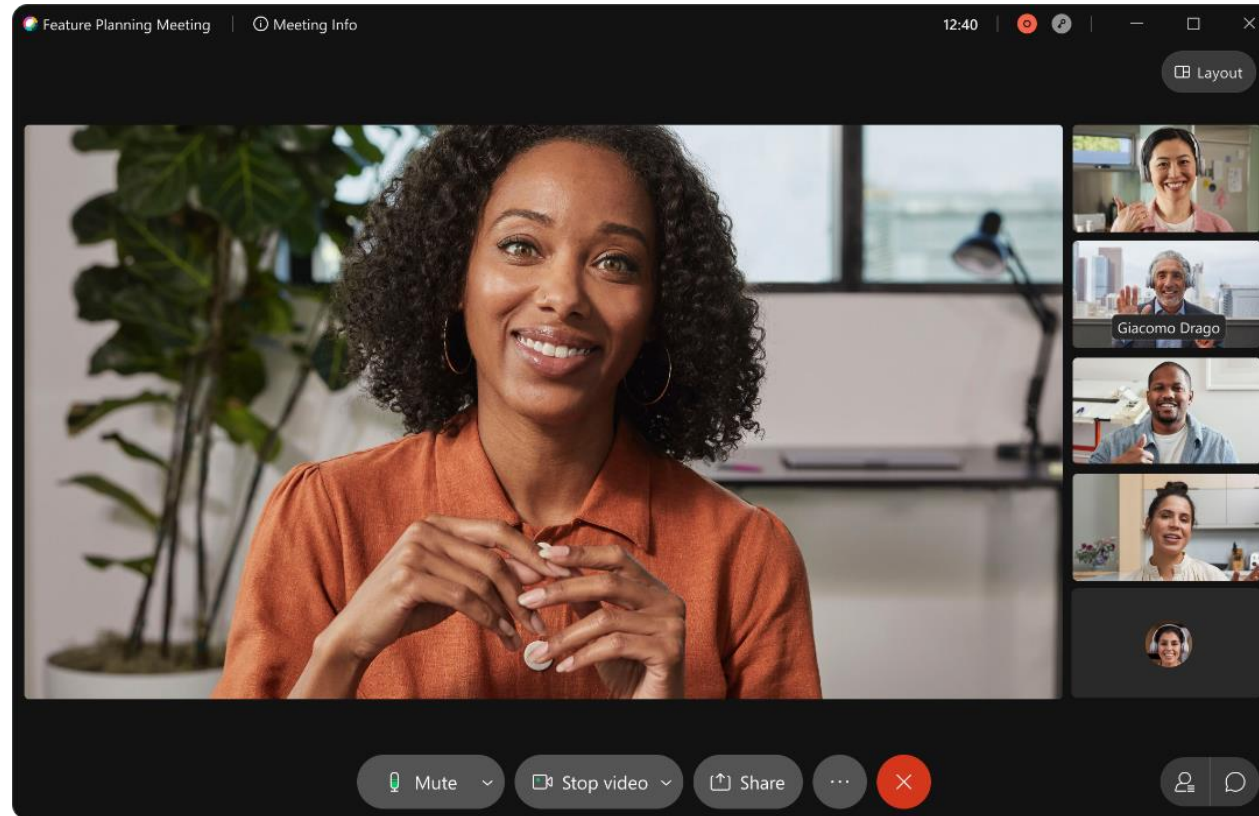

Hybrid Work

COVID-19 이후
사무실과 재택 근무 혼용
시간과 장소의 제약 최소화
최적화된 업무 환경

통합된 All-in-one 협업 툴, Webex App & Suite 소개

하나의 앱으로, 통합된 사용자 경험 제공

콜링

클라우드 PBX로
기존기업전화 기능
제공

미팅

모든 기능을 갖춘
미팅 솔루션

메세징

리액션, 스레드, 대용
량 파일 공유 기능

기업 보안

웹엑스 앱과
클라우드 간 모든
통신은 암호화됨

무선연결/공유

시스코 화상회의장
비와 무선으로 연결
되어 디바이스 제어
및 화면 공유 지원

연동

비즈니스 애플리케
이션을 앱에 직접 통
합하여 워크플로 간
소화 및 가속화

관리자용 관리페이지

관리 사이트(컨트롤 허브)
를 통해 사용자 생성, 추가,
관리 및, 전화, 메시지 서비
스 모두 모니터링 및 미팅
설정 지원

웹엑스 미팅 기능 소개

- 영상 / 콘텐츠 공유
- 동시 접속 최대 1000 User 까지 지원
- 다양한 단말 연결 가능 (PC, Mobile, Telepresence, etc..)
- 다양한 음성 서비스 연결 지원 (VoIP, PSTN)
 - Toll user (Call-in) 기능 포함 (비용 X)
- 참석자별 기능 제어 (Mute, Unmute, Presentation)
- 개인 회의실 잠금 기능 (Lock / UnLock)
- 레코딩 기능 (MP4 레코딩)
- Virtual Background 기능
- Co-host (공동 호스트) 기능
- 강력한 노이즈 리무벌 기능(배블랩스 인수)
- Slido (실시간 Q&A, 투표, 설문 가능)
- 다양한 미팅 레이아웃 지원 (고정, 크기 조정)
- Breakout session (분임 토의) 기능
- Webex Assistant (실시간 자막 및 하이라이트)