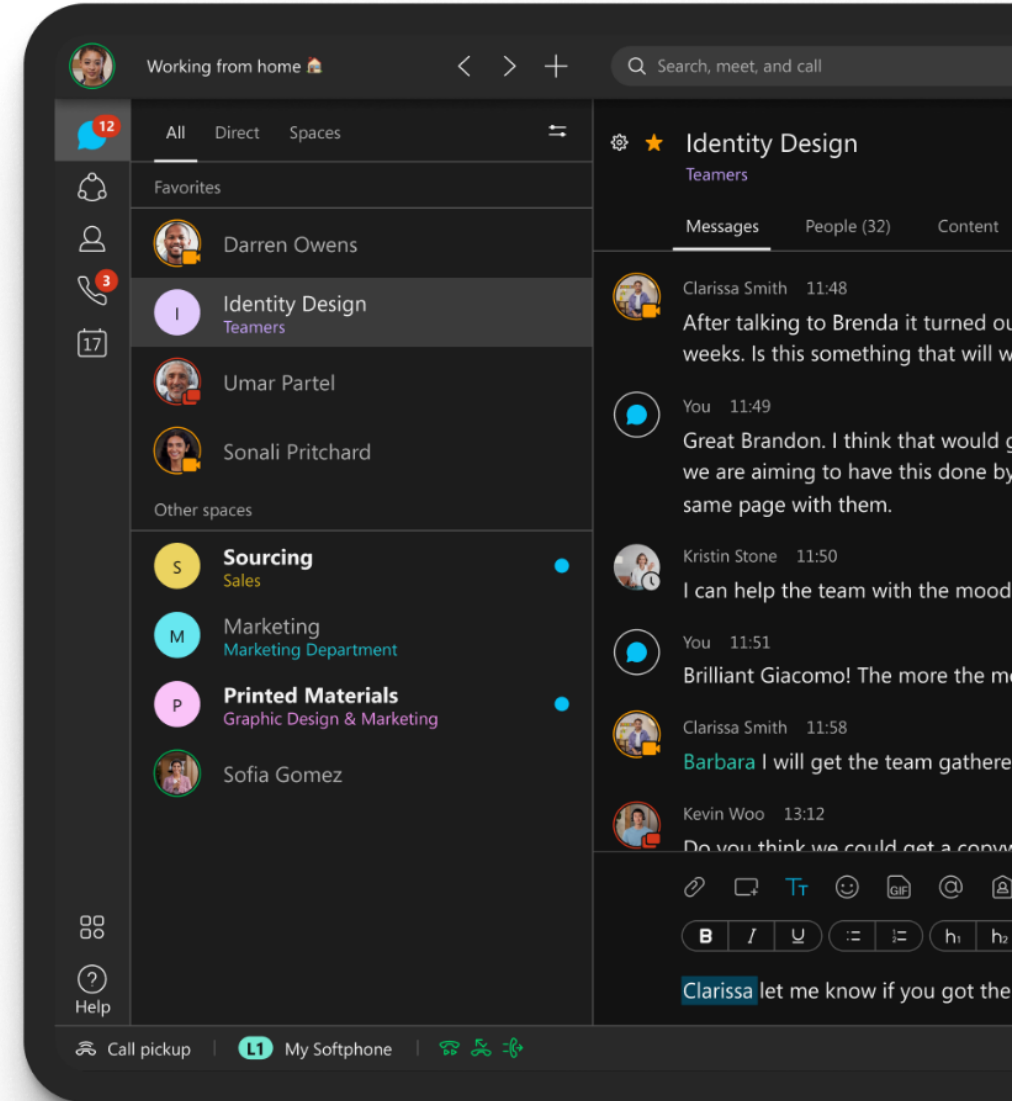

Hybrid Work

COVID-19 이후
사무실과 재택 근무 혼용
시간과 장소의 제약 최소화
최적화된 업무 환경

통합된 All-in-one 협업 툴, Webex App & Suite 소개

하나의 앱으로, 통합된 사용자 경험 제공

콜링

클라우드 PBX로
기존기업전화 기능
제공

미팅

모든 기능을 갖춘
미팅 솔루션

메세징

리액션, 스레드, 대용
량 파일 공유 기능

기업 보안

웹엑스 앱과
클라우드 간 모든
통신은 암호화됨

무선연결/공유

시스코 화상회의장
비와 무선으로 연결
되어 디바이스 제어
및 화면 공유 지원

연동

비즈니스 애플리케
이션을 앱에 직접 통
합하여 워크플로 간
소화 및 가속화

관리자용 관리페이지

관리 사이트(컨트롤 허브)
를 통해 사용자 생성, 추가,
관리 및, 전화, 메시지 서비
스 모두 모니터링 및 미팅
설정 지원

웹엑스 미팅 기능 소개

- 영상 / 콘텐츠 공유
- 동시 접속 최대 1000 User 까지 지원
- 다양한 단말 연결 가능 (PC, Mobile, Telepresence, etc..)
- 다양한 음성 서비스 연결 지원 (VoIP, PSTN)
 - Toll user (Call-in) 기능 포함 (비용 X)
- 참석자별 기능 제어 (Mute, Unmute, Presentation)
- 개인 회의실 잠금 기능 (Lock / UnLock)
- 레코딩 기능 (MP4 레코딩)
- Virtual Background 기능
- Co-host (공동 호스트) 기능
- 강력한 노이즈 리무벌 기능(배블랩스 인수)
- Slido (실시간 Q&A, 투표, 설문 가능)
- 다양한 미팅 레이아웃 지원 (고정, 크기 조정)
- Breakout session (분임 토의) 기능
- Webex Assistant (실시간 자막 및 하이라이트)

웹엑스 콜링 기능 소개 - 기존 기업전화 기능 그대로

시스코 오피스에 전화기가 보이지 않는 이유?

음성사서함

통화 옵션 중 선택하여
통화 가능

실물 전화기 및
회의장비와
페어링/제어

착신 전환,
방해금지모드

여러 기기에서 단일
전화번호 사용 가능

통화 대기, 통화 도중
전화 넘겨주기, 다자
통화