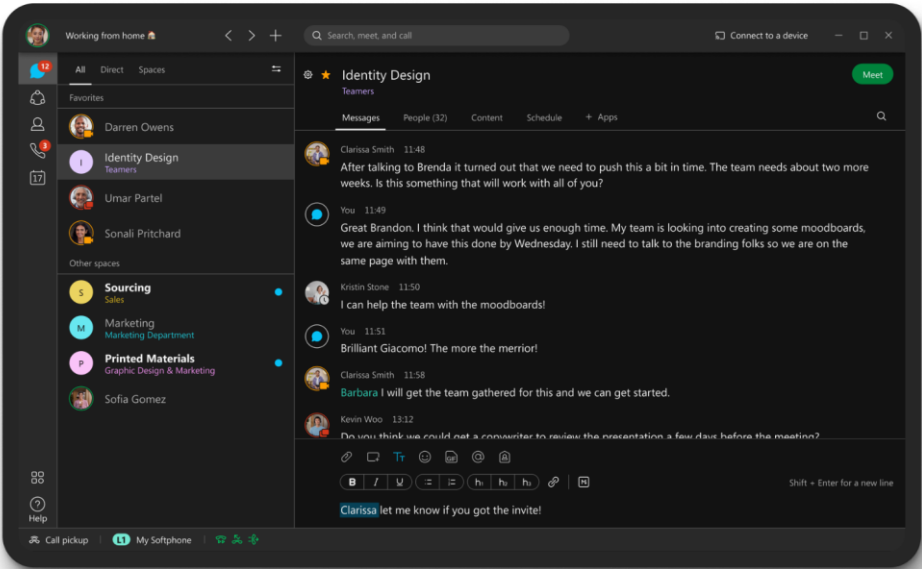

관리자용 관리페이지

관리 사이트(컨트롤 허브)
를 통해 사용자 생성, 추가,
관리 및, 전화, 메시지 서비
스 모두 모니터링 및 미팅
설정 지원

웹엑스 미팅 기능 소개

- 영상 / 콘텐츠 공유
- 동시 접속 최대 1000 User 까지 지원
- 다양한 단말 연결 가능 (PC, Mobile, Telepresence, etc..)
- 다양한 음성 서비스 연결 지원 (VoIP, PSTN)
 - Toll user (Call-in) 기능 포함 (비용 X)
- 참석자별 기능 제어 (Mute, Unmute, Presentation)
- 개인 회의실 잠금 기능 (Lock / UnLock)
- 레코딩 기능 (MP4 레코딩)
- Virtual Background 기능
- Co-host (공동 호스트) 기능
- 강력한 노이즈 리무벌 기능(배블랩스 인수)
- Slido (실시간 Q&A, 투표, 설문 가능)
- 다양한 미팅 레이아웃 지원 (고정, 크기 조정)
- Breakout session (분임 토의) 기능
- Webex Assistant (실시간 자막 및 하이라이트)

웹엑스 콜링 기능 소개 - 기존 기업전화 기능 그대로

시스코 오피스에 전화기가 보이지 않는 이유?

음성사서함

통화 옵션 중 선택하여
통화 가능

실물 전화기 및
회의장비와
페어링/제어

착신 전환,
방해금지모드

여러 기기에서 단일
전화번호 사용 가능

통화 대기, 통화 도중
전화 넘겨주기, 다자
통화

음성, 영상 통화와
동시에 파일 공유 가능

이 모든 Flow가 웹엑스

완벽한 Flow: Webex Suite 소개

Webex Suite

The first best-of-breed suite for hybrid work

Calling

Messaging

Meetings