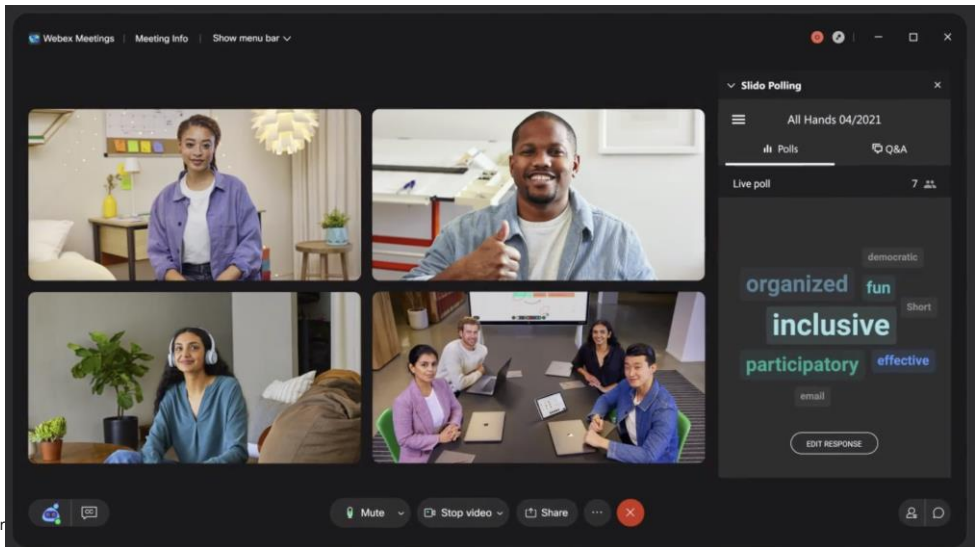

관리자용 관리페이지

관리 사이트(컨트롤 허브)
를 통해 사용자 생성, 추가,
관리 및, 전화, 메시지 서비
스 모두 모니터링 및 미팅
설정 지원

웹엑스 미팅 기능 소개

- 영상 / 콘텐츠 공유
- 동시 접속 최대 1000 User 까지 지원
- 다양한 단말 연결 가능 (PC, Mobile, Telepresence, etc..)
- 다양한 음성 서비스 연결 지원 (VoIP, PSTN)
 - Toll user (Call-in) 기능 포함 (비용 X)
- 참석자별 기능 제어 (Mute, Unmute, Presentation)
- 개인 회의실 잠금 기능 (Lock / UnLock)
- 레코딩 기능 (MP4 레코딩)
- Virtual Background 기능
- Co-host (공동 호스트) 기능
- 강력한 노이즈 리무벌 기능(배블랩스 인수)
- Slido (실시간 Q&A, 투표, 설문 가능)
- 다양한 미팅 레이아웃 지원 (고정, 크기 조정)
- Breakout session (분임 토의) 기능
- Webex Assistant (실시간 자막 및 하이라이트)

웹엑스 콜링 기능 소개 - 기존 기업전화 기능 그대로

시스코 오피스에 전화기가 보이지 않는 이유?

음성사서함

통화 옵션 중 선택하여
통화 가능

실물 전화기 및
회의장비와
페어링/제어

착신 전환,
방해금지모드

여러 기기에서 단일
전화번호 사용 가능

통화 대기, 통화 도중
전화 넘겨주기, 다자
통화

음성, 영상 통화와
동시에 파일 공유 가능

이 모든 Flow가 웹엑스

완벽한 Flow: Webex Suite 소개

Webex Suite

The first best-of-breed suite for hybrid work

Calling

Messaging

Meetings