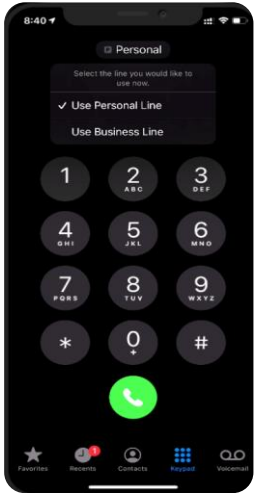

이 모든 Flow가 웹엑스