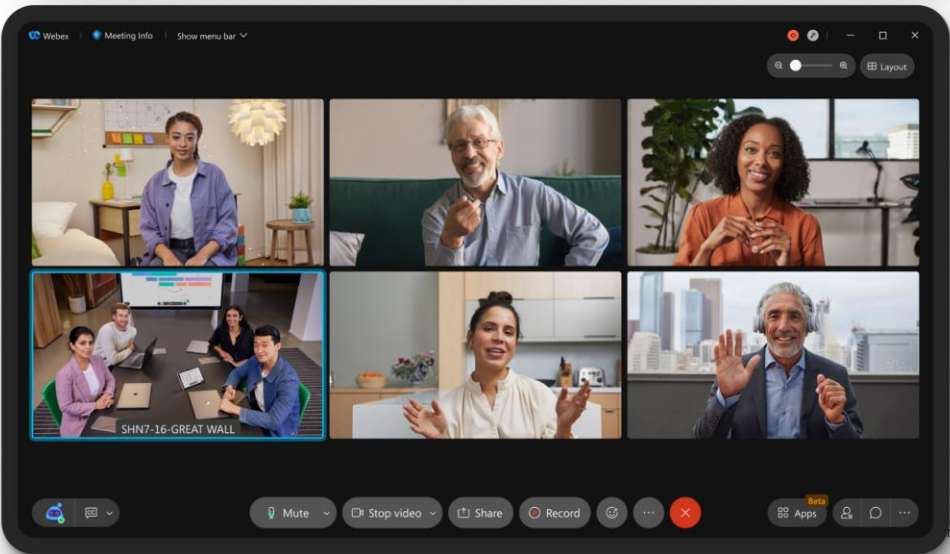

관리자용 관리페이지

관리 사이트(컨트롤 허브)
를 통해 사용자 생성, 추가,
관리 및, 전화, 메시지 서비
스 모두 모니터링 및 미팅
설정 지원

웹엑스 미팅 기능 소개

- 영상 / 콘텐츠 공유
- 동시 접속 최대 1000 User 까지 지원
- 다양한 단말 연결 가능 (PC, Mobile, Telepresence, etc..)
- 다양한 음성 서비스 연결 지원 (VoIP, PSTN)
 - Toll user (Call-in) 기능 포함 (비용 X)
- 참석자별 기능 제어 (Mute, Unmute, Presentation)
- 개인 회의실 잠금 기능 (Lock / UnLock)
- 레코딩 기능 (MP4 레코딩)
- Virtual Background 기능
- Co-host (공동 호스트) 기능
- 강력한 노이즈 리무벌 기능(배블랩스 인수)
- Slido (실시간 Q&A, 투표, 설문 가능)
- 다양한 미팅 레이아웃 지원 (고정, 크기 조정)
- Breakout session (분임 토의) 기능
- Webex Assistant (실시간 자막 및 하이라이트)

웹엑스 콜링 기능 소개 - 기존 기업전화 기능 그대로

시스코 오피스에 전화기가 보이지 않는 이유?

음성사서함

통화 옵션 중 선택하여
통화 가능

실물 전화기 및
회의장비와
페어링/제어

착신 전환,
방해금지모드

여러 기기에서 단일
전화번호 사용 가능

통화 대기, 통화 도중
전화 넘겨주기, 다자
통화

음성, 영상 통화와
동시에 파일 공유 가능

이 모든 Flow가 웹엑스

완벽한 Flow: Webex Suite 소개

Webex Suite

The first best-of-breed suite for hybrid work

Calling

Messaging

Meetings