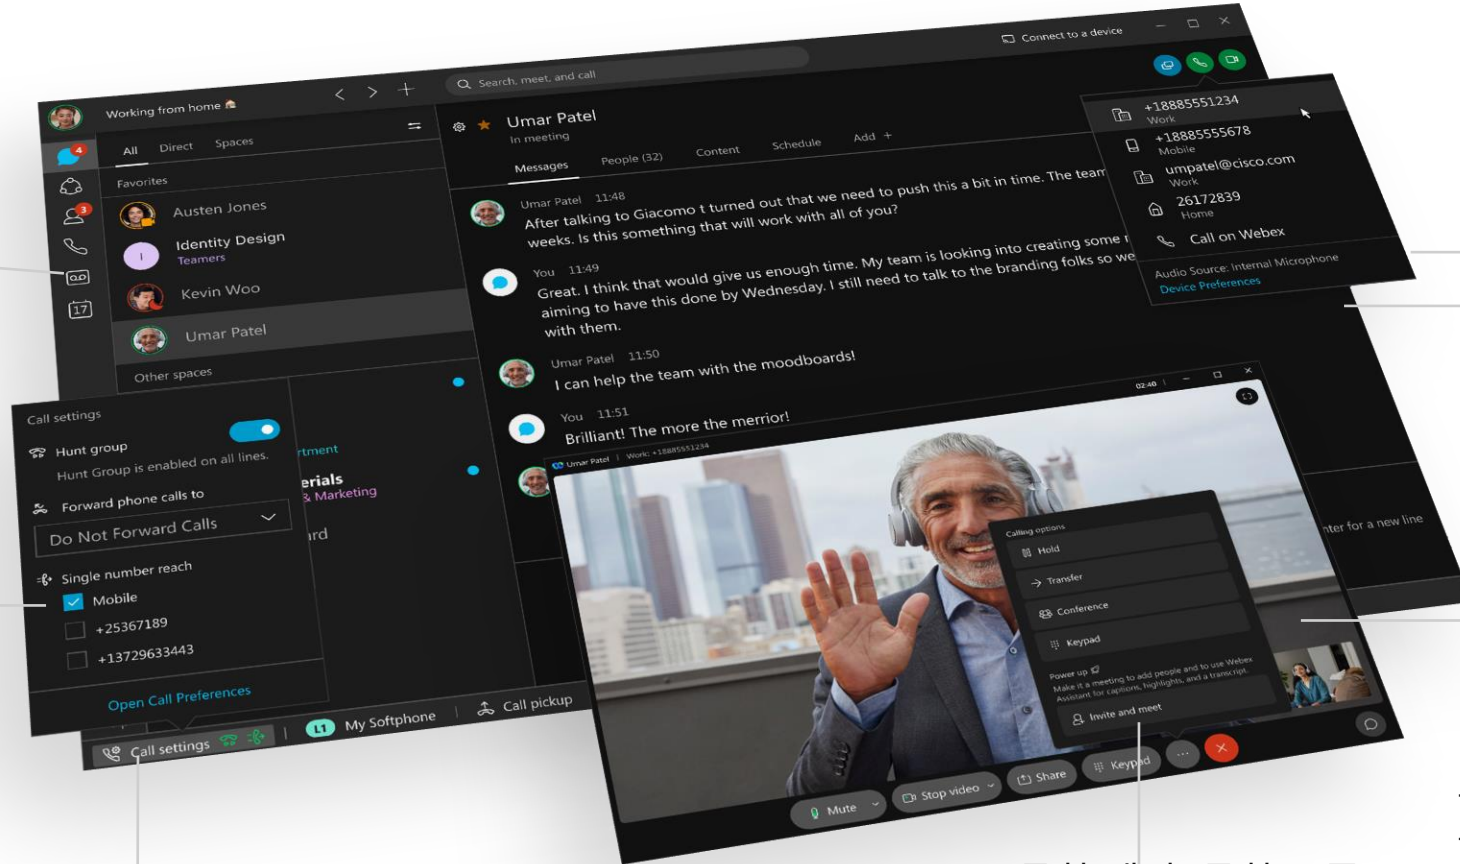

관리자용 관리페이지

관리 사이트(컨트롤 허브)
를 통해 사용자 생성, 추가,
관리 및, 전화, 메시지 서비
스 모두 모니터링 및 미팅
설정 지원

웹엑스 미팅 기능 소개

- 영상 / 콘텐츠 공유
- 동시 접속 최대 1000 User 까지 지원
- 다양한 단말 연결 가능 (PC, Mobile, Telepresence, etc..)
- 다양한 음성 서비스 연결 지원 (VoIP, PSTN)
 - Toll user (Call-in) 기능 포함 (비용 X)
- 참석자별 기능 제어 (Mute, Unmute, Presentation)
- 개인 회의실 잠금 기능 (Lock / UnLock)
- 레코딩 기능 (MP4 레코딩)
- Virtual Background 기능
- Co-host (공동 호스트) 기능
- 강력한 노이즈 리무벌 기능(배블랩스 인수)
- Slido (실시간 Q&A, 투표, 설문 가능)
- 다양한 미팅 레이아웃 지원 (고정, 크기 조정)
- Breakout session (분임 토의) 기능
- Webex Assistant (실시간 자막 및 하이라이트)

웹엑스 콜링 기능 소개 - 기존 기업전화 기능 그대로

시스코 오피스에 전화기가 보이지 않는 이유?

음성사서함

통화 옵션 중 선택하여
통화 가능

실물 전화기 및
회의장비와
페어링/제어

착신 전환,
방해금지모드

여러 기기에서 단일
전화번호 사용 가능

통화 대기, 통화 도중
전화 넘겨주기, 다자
통화

음성, 영상 통화와
동시에 파일 공유 가능

이 모든 Flow가 웹엑스

완벽한 Flow: Webex Suite 소개

Webex Suite

The first best-of-breed suite for hybrid work

Calling

Messaging

Meetings